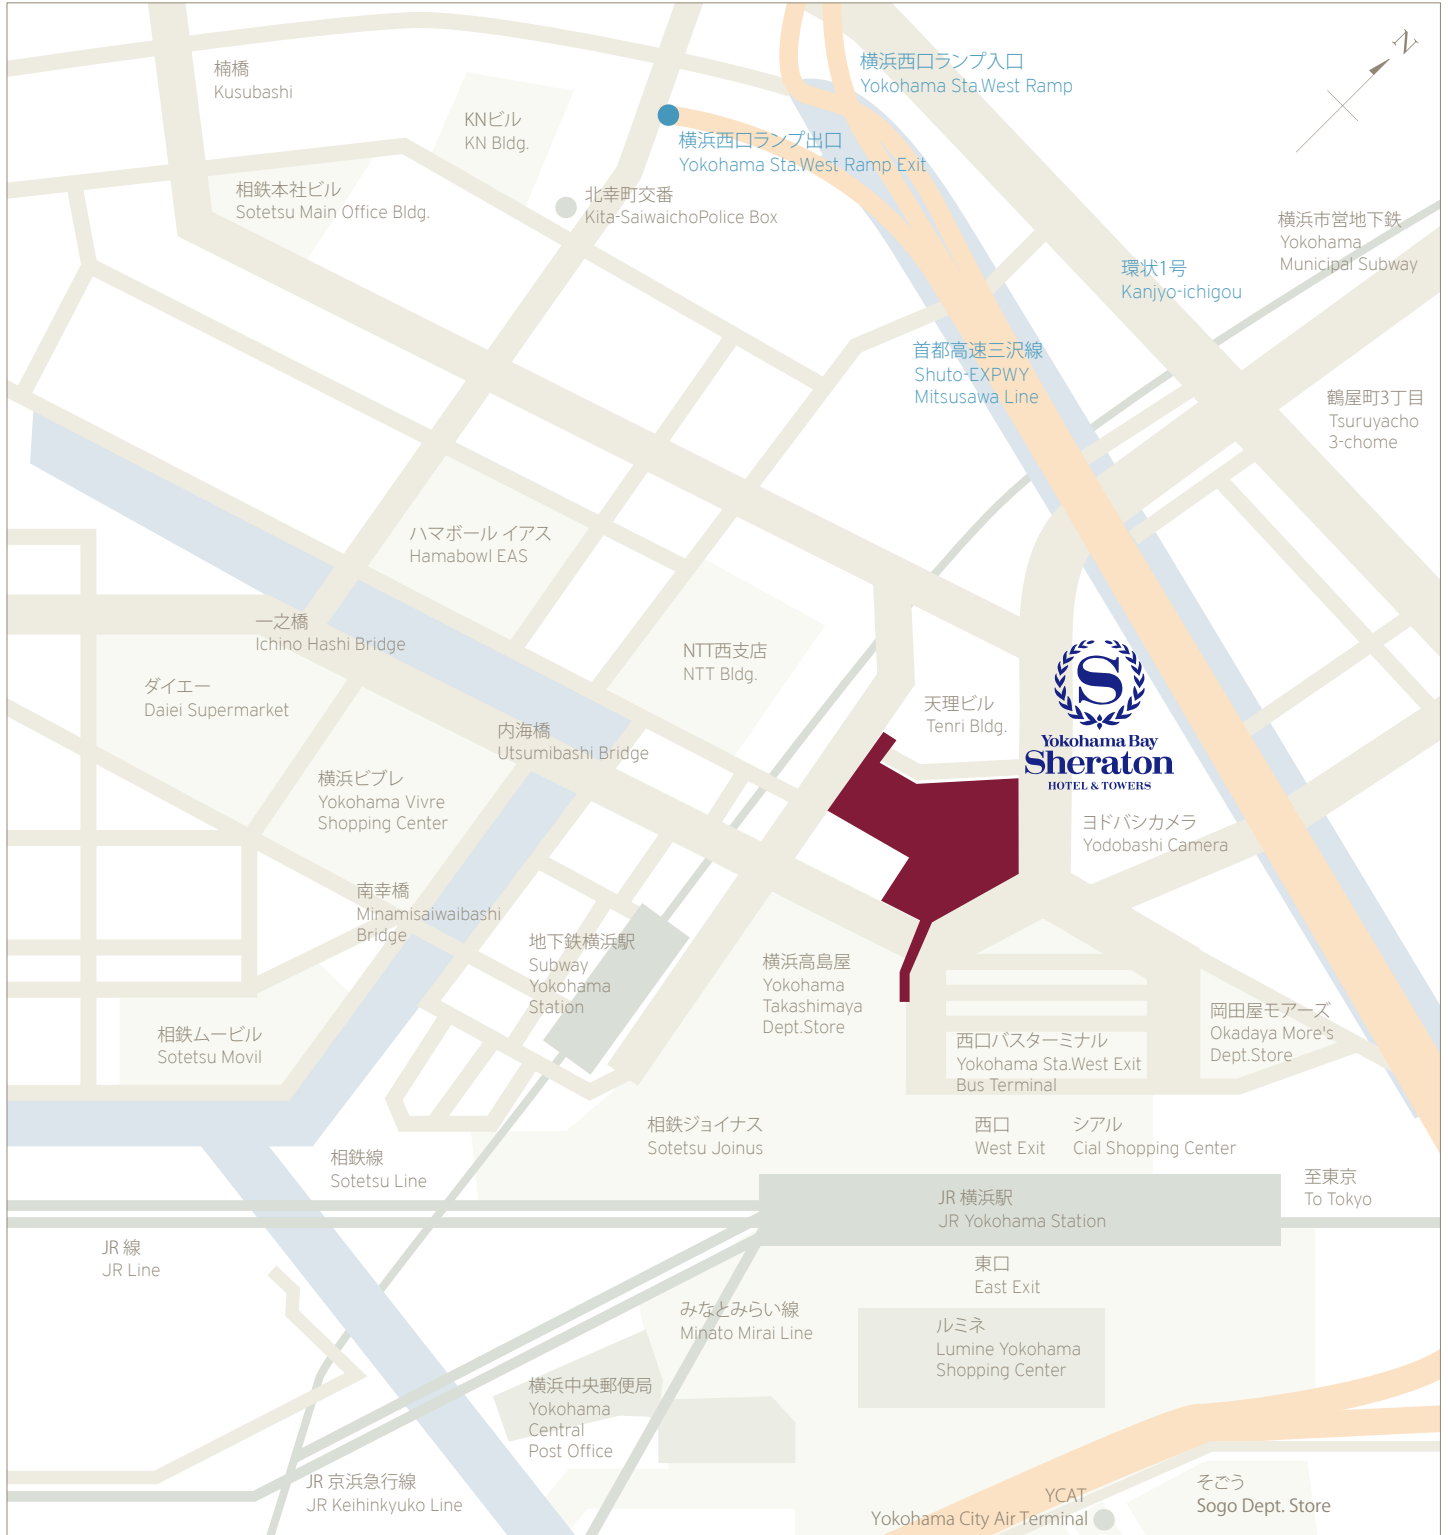

交通・アクセス

お車ご利用の場合

- ・首都高速横羽線・湾岸線方面より 金港Jctを経由して横浜駅西口ランプより約2分
 - ・東名高速方面より 横浜町田IC石川町Jctを経由して横浜駅西口ランプより約2分
 - ・横浜横須賀道路方面より石川町Jct、金港Jctを経由して横浜駅西口ランプより約2分
 - ・第三京浜・横浜新道方面より保土ヶ谷ICを経由して三ツ沢ランプより約10分
- ※駐車スペースに限りがありますので混雑時にはお待ちいただく場合もあります。予めご了承ください。

鉄道またはバスご利用の場合

- ・新横浜駅より 横浜市営地下鉄10分
- ・東京駅より 東海道線29分
- ・羽田空港より リムジンバス約35分→時刻表はこちら
(羽田空港へのリムジンバスはホテル玄関より発着しております。)
- ・成田空港より 成田エクスプレス87分 リムジンバス約90分→時刻表はこちら
(成田空港へのリムジンバスは横浜駅東口YCATより発着しております。)