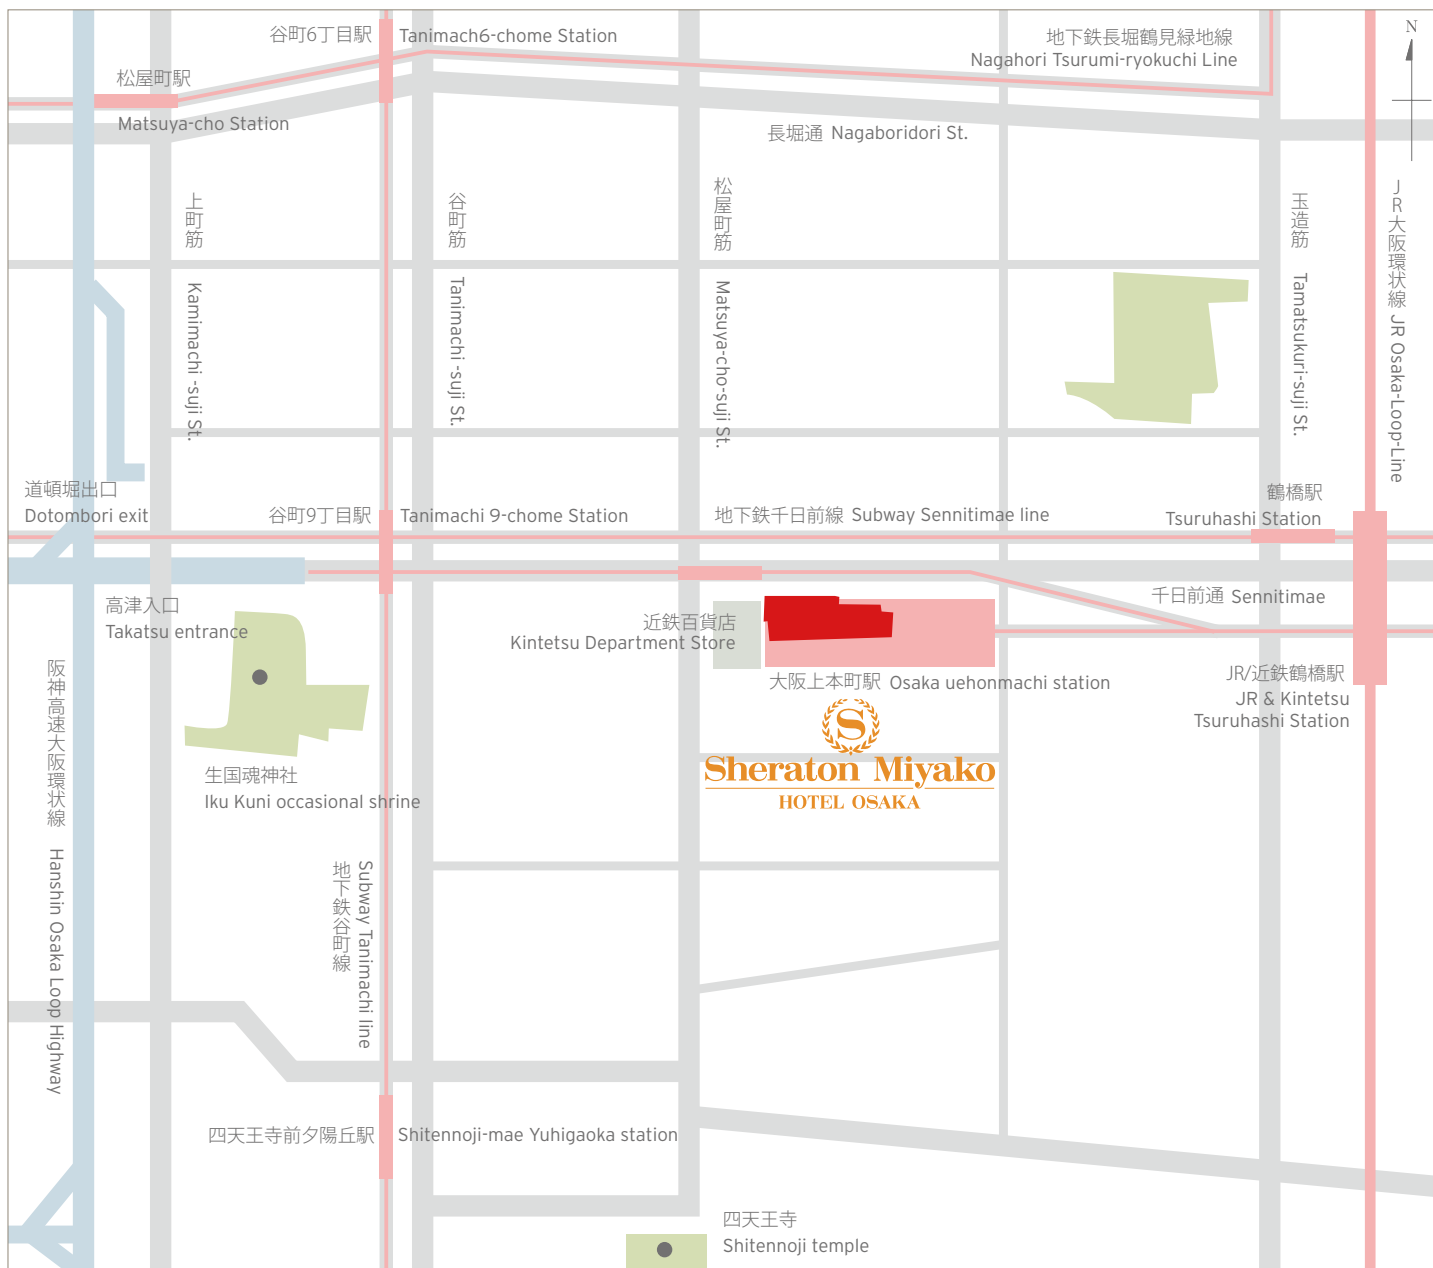

交通・アクセス Access

電車

- 近鉄 大阪上本町駅直結 (近鉄 大阪難波駅より2駅約5分)
- 地下鉄「谷町線」・「千日前線」谷町九丁目駅より徒歩約5分
(東梅田駅より「谷町線」で約15分、なんば駅より「千日前線」で約5分)
- JR新大阪駅より
地下鉄「御堂筋線」なんば駅で近鉄線に乗り換え。大阪上本町駅下車 (約30分)
- JR大阪駅より
JR「大阪環状線」鶴橋駅で近鉄線に乗り換え。大阪上本町駅下車 (約20分)
JR「大阪環状線」西九条駅で「阪神なんば線」に乗り換え。
大阪上本町駅下車 (約30分)
- 阪神三宮駅より
「阪神なんば線」で大阪上本町駅下車 (約50分)

お車

- 阪神高速環状線道頓堀出口より約5分
駐車場 900台 車高2.1mまで (2階ホテル玄関前8台分は1.9mまで)
【料金】
宿泊 1泊1台 ¥1,000
レストラン
ご利用料金 ¥2,000以上 1時間まで無料
ご利用料金 ¥3,500以上 2時間まで無料
ご利用料金 ¥5,000以上 3時間まで無料
宴会・プライダル 4時間まで無料

空港

- 関西国際空港より近鉄上本町行リムジンバスで約50分
(ホテル1Fエントランス前に到着)
- 大阪国際空港より近鉄上本町行リムジンバスで約30分
(ホテル2F直結 近鉄バスセンターに到着)